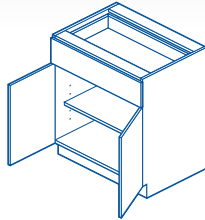

A

B

C

D

E

F

G

H

I

J

K

L

M

N

O

P

Q

R

S

T

U

V

W

X

Y

Z

AA

AB

AC