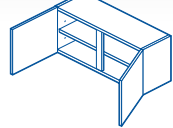

A

B

C

D

E

F

G

H

I

J

K

L

M

N

O

P

Q

R

S

T

U

V

W

X

Y

Z

AA

AB

AC