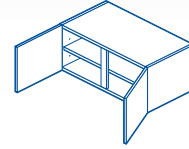

A

B

C

D

E

F

G

H

I

J

K

L

M

N

O

P

Q

R

S

T

U

V

W

X

Y

Z

AA

AB

AC