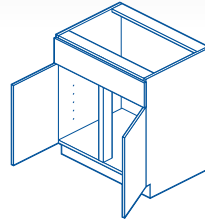

A

B

C

D

E

F

G

H

I

J

K

L

M

N

O

P

Q

R

S

T

U

V

W

X

Y

Z

AA

AB

AC