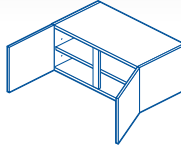

A

B

C

D

E

F

G

H

I

J

K

L

M

N

O

P

Q

R

S

T

U

V

W

X

Y

Z

AA

AB

AC