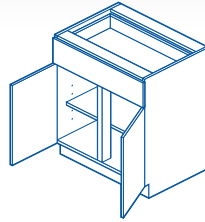

A

B

C

D

E

F

G

H

I

J

K

L

M

N

O

P

Q

R

S

T

U

V

W

X

Y

Z

AA

AB

AC