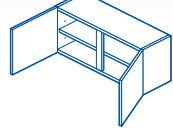

A

B

C

D

E

F

G

H

I

J

K

L

M

N

O

P

Q

R

S

T

U

V

W

X

Y

Z

AA

AB

AC