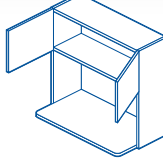

A

B

C

D

E

F

G

H

I

J

K

L

M

N

O

P

Q

R

S

T

U

V

W

X

Y

Z

AA

AB

AC