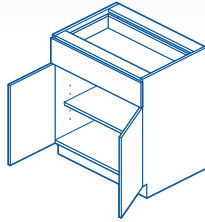

A

B

C

D

E

F

G

H

I

J

K

L

M

N

O

P

Q

R

S

T

U

V

W

X

Y

Z

AA

AB

AC